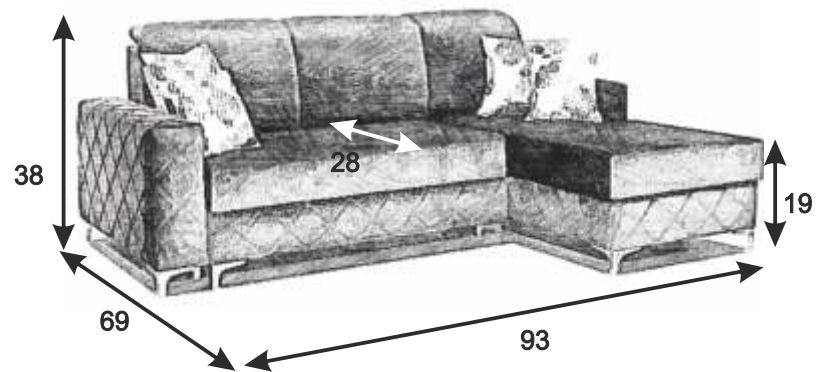

foam

BLUE

sleep size
53 X 98

2x  storage

ALFREDO MINI

BLUE

ALFREDO

GREY

53 X 98

2x

storage

ALFREDO MINI

GREY

75 X 53

AMARO

BEIGE