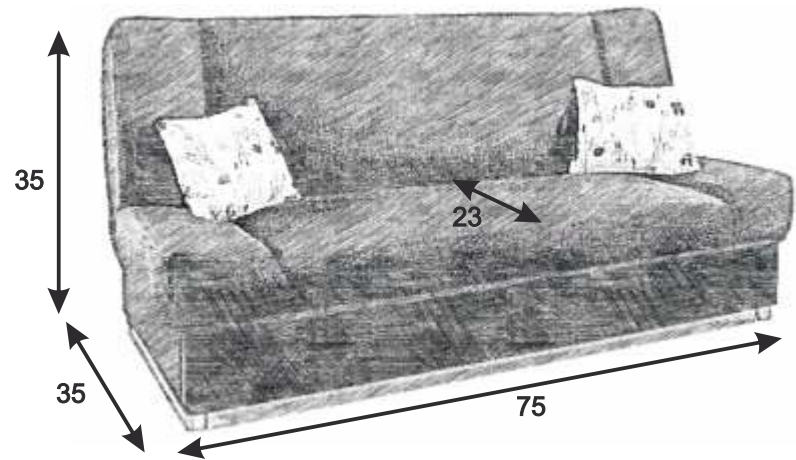

NATALIA

BROWN

storage

sleep size
46 X 75

NATALIA

BLACK

NATALIA

RED