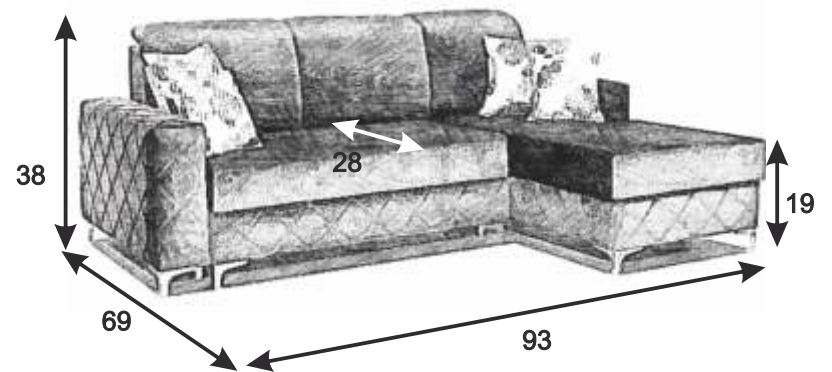

foam

BLUE

sleep size
53 X 98

2x  storage

ALFREDO MINI

BLUE

ALFREDO

GREY