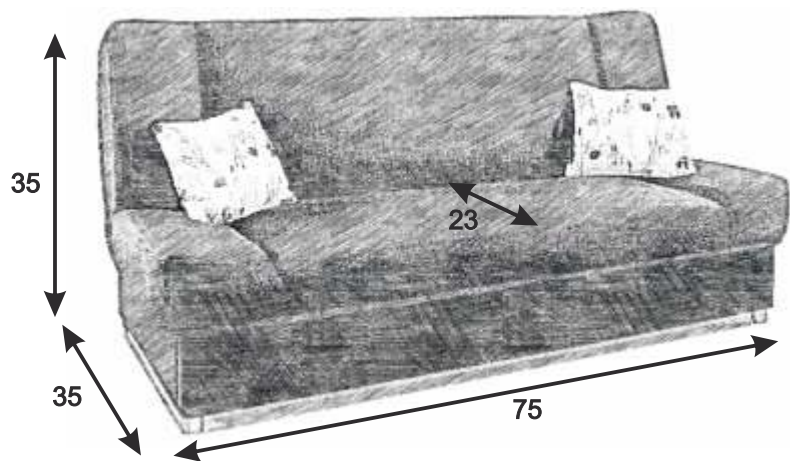

NATALIA

BROWN

storage

sleep size
46 X 75

NATALIA

BLACK

NATALIA

RED