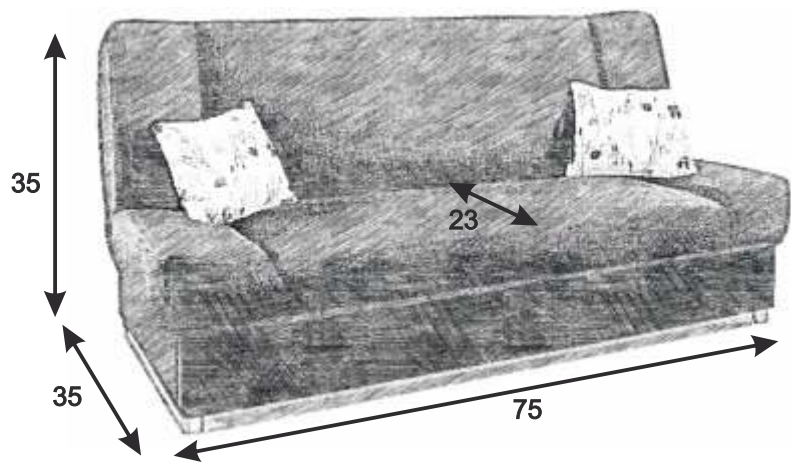

NATALIA

BROWN

storage

sleep size
46 X 75

NATALIA

BLACK

NATALIA

RED