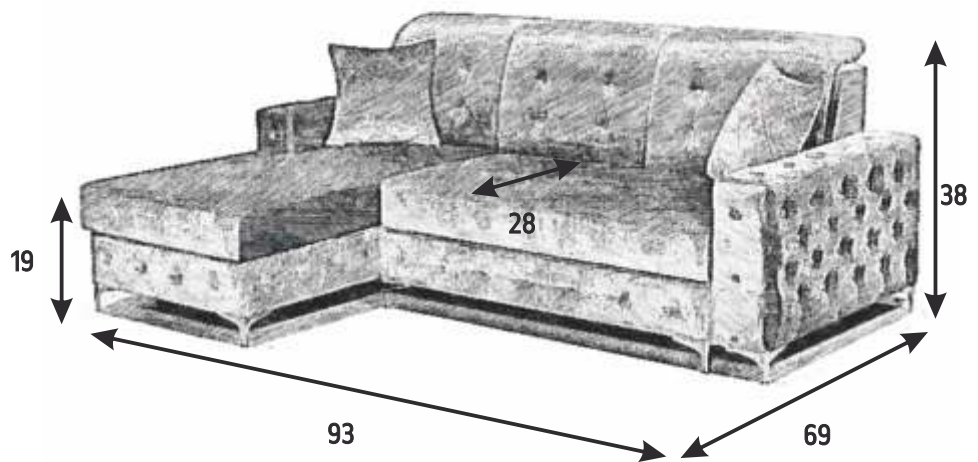

storage

VERSO MINI

GREY

75 X 53

storage

VERSO

BLUE

53 X 98

2x

storage

 sleep size
 75 X 53

 storage

VERSO MINI

BLUE

ALFREDO

wavy spring