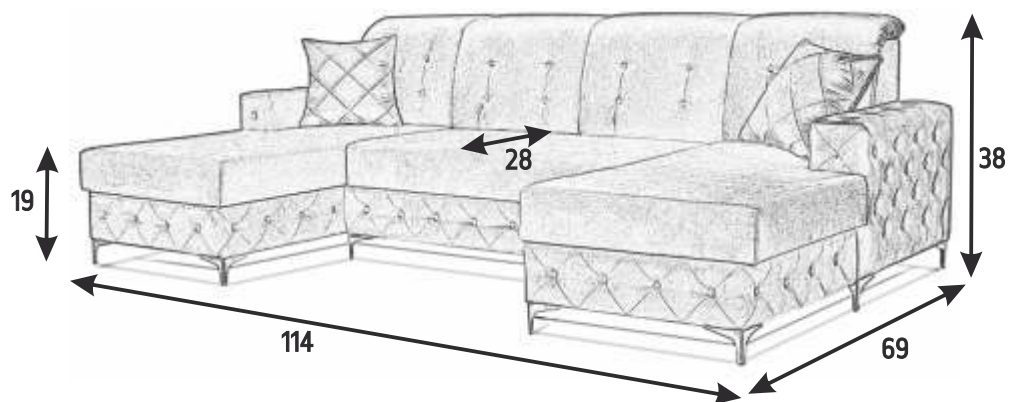

storage

VERSO MINI

GREY

75 X 53

storage

VERSO

BLUE

53 X 98