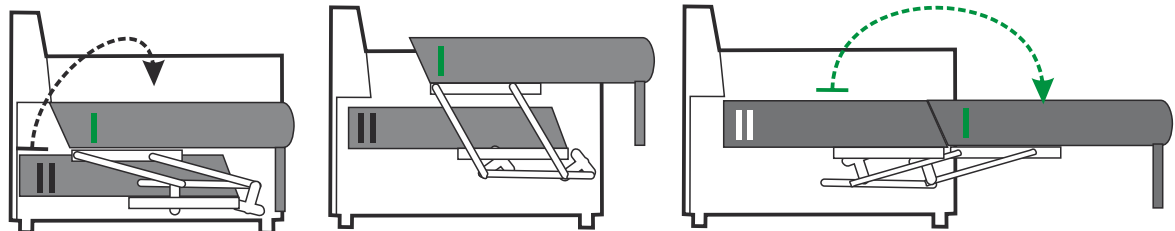

VERSO

BLUE

53 X 98

2x

storage