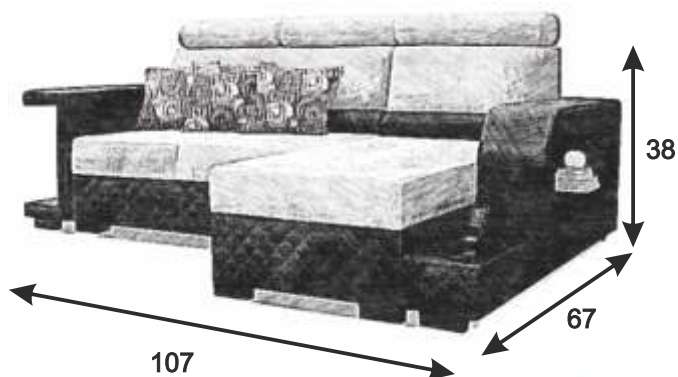

53 X 98

2x

storage

ALFREDO MINI

GREY

75 X 53

AMARO

BEIGE