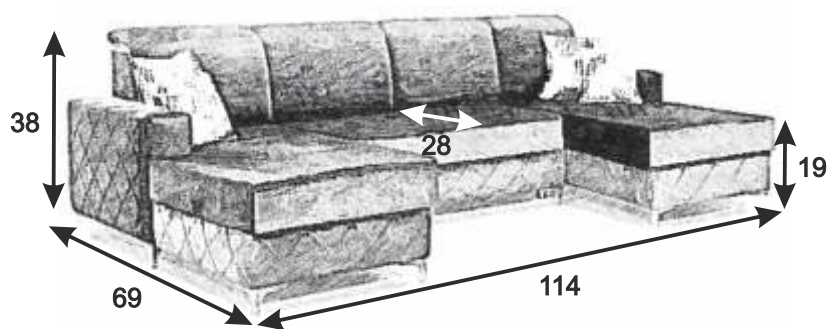

foam

BLUE

sleep size
53 X 98

2x  storage

ALFREDO MINI

BLUE

ALFREDO

GREY