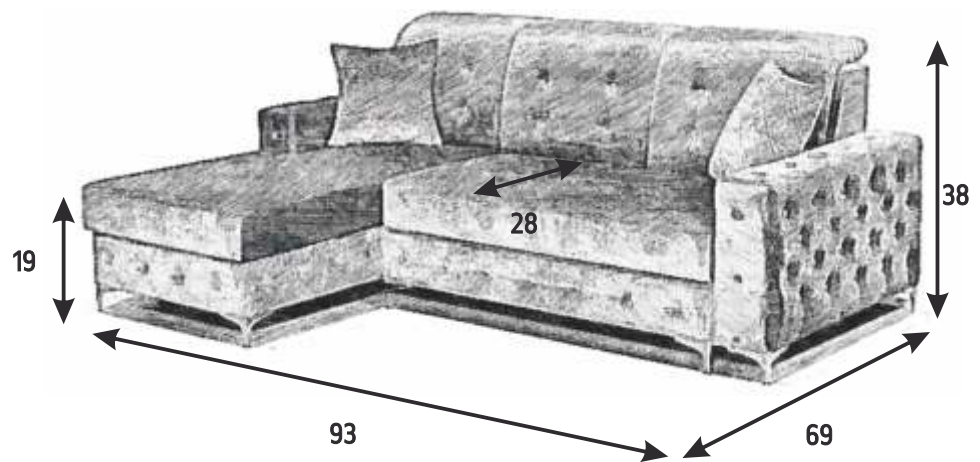

2x

storage

 sleep size
 75 X 53

 storage

VERSO MINI

BLUE

ALFREDO

wavy spring

foam

BLUE

sleep size
53 X 98

2x  storage

ALFREDO MINI

BLUE

ALFREDO

GREY