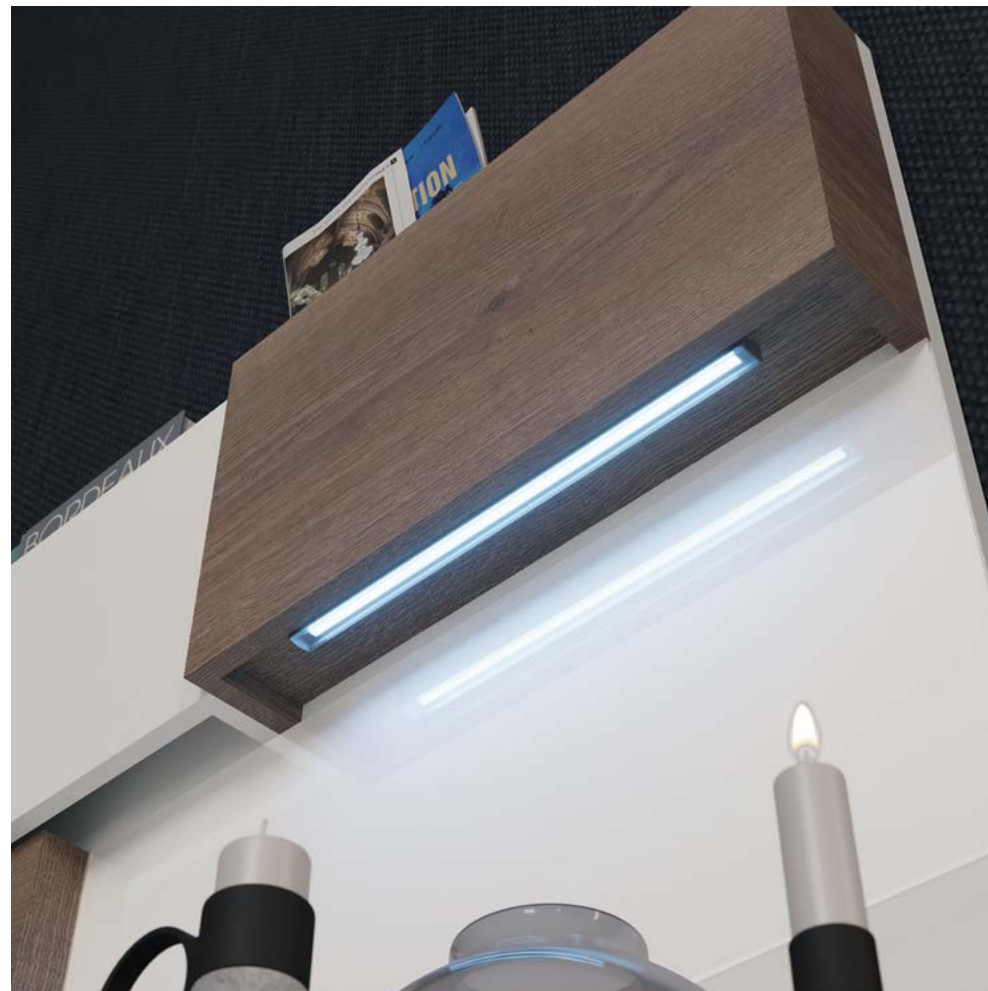

# PRINT

YM04COMP  
Roble Humo / Blanco Mate / Cristal Blanco

P

MADERA  
NATURAL  
INTERIORES  
ECOLINO