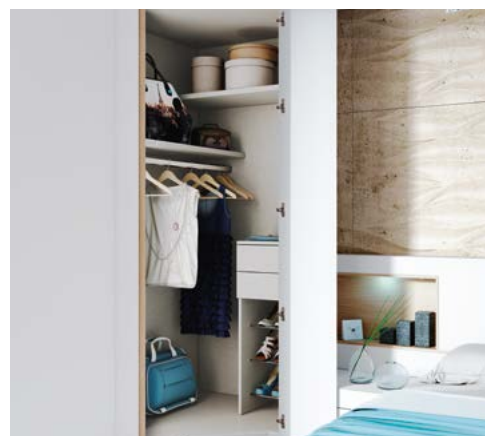

Mesita AIR con luz led. | AIR coffee table with led light. | AIR table basse avec lumière led.

Puertas armario corredera con cierre SOFT. | Sliding wardrobe doors with closing SOFT. | Portes coulissantes pour armoires avec fermeture SOFT.