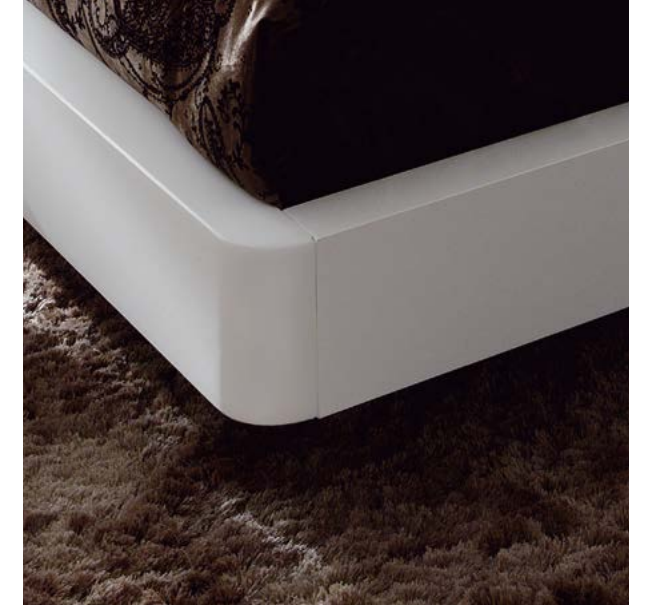

# ARMARIO VESTIDOR

YM523COMP  
Blanco Mate

Complementos interiores colección moka

Detalles aros de cama

Aro de cama **INGLETE** | Bed frame INGLETE | Cadre de lit INGLETE

Aro de cama **CLASS** con patas de metacrilato | Bed frame CLASS with methacrylate legs | Cadre de lit CLASS avec des jambes en méthacrylate .