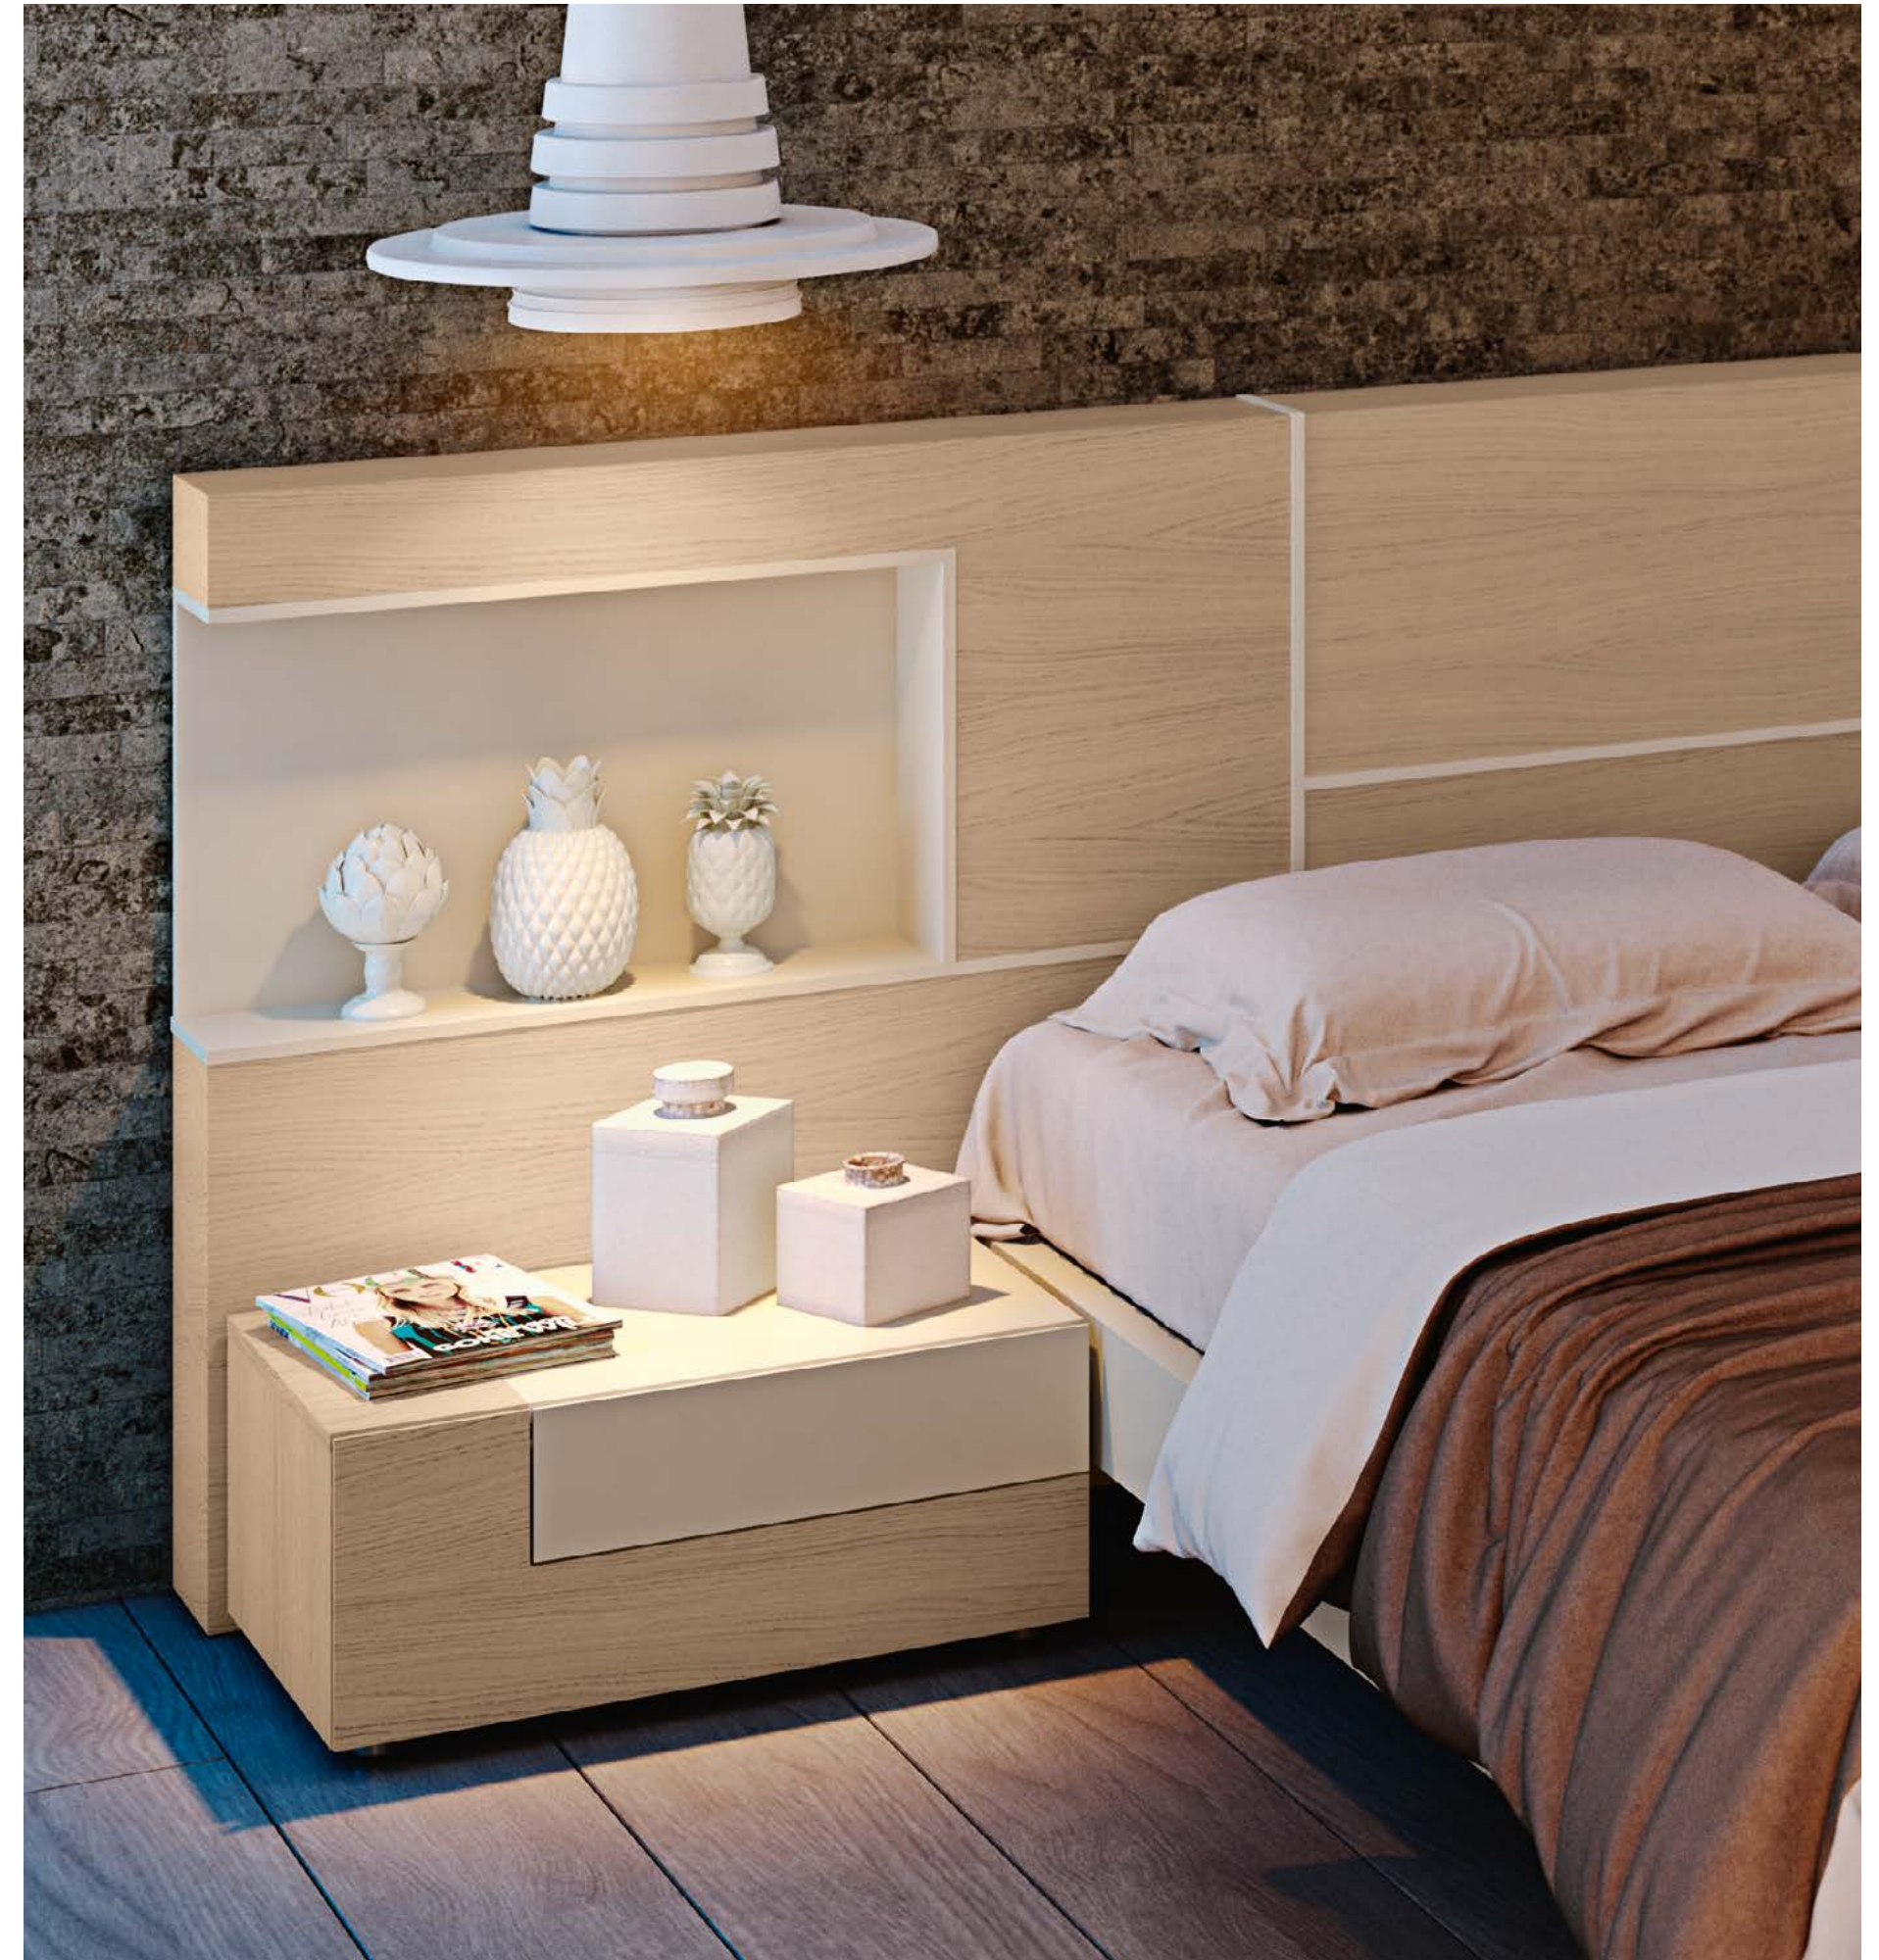

Sistema audio integrado
Integrated audio system
Système audio intégré

Sistema reproductor de audio por Bluetooth®
compuesto por:

- Lector audio Bluetooth®
- Cargador USB
- Teclado soft touch
- 2 Altavoces [4Ω 5W por altavoz]
- 1 Subwoofer [6Ω 10W]
- Incluye transformador y manual de instrucciones

Bluetooth® audio player, including:

- Bluetooth® audio player
- Charger USB
- Soft touch pannel
- 2 speakers [4Ω 5W / speaker]
- 1 Subwoofer [6Ω 10W]
- Includes transformer and installing manual

Système audio Bluetooth®, comprenant:

- Lecteur audio Bluetooth®
- Chargeur USB
- Clavier softtouch
- 2 Haut-parleurs (4Ω 5W par haut-parleur)
- 1 Subwoofer (6Ω 10W)
- Comprend un transformateur et un manuel d'instructions.