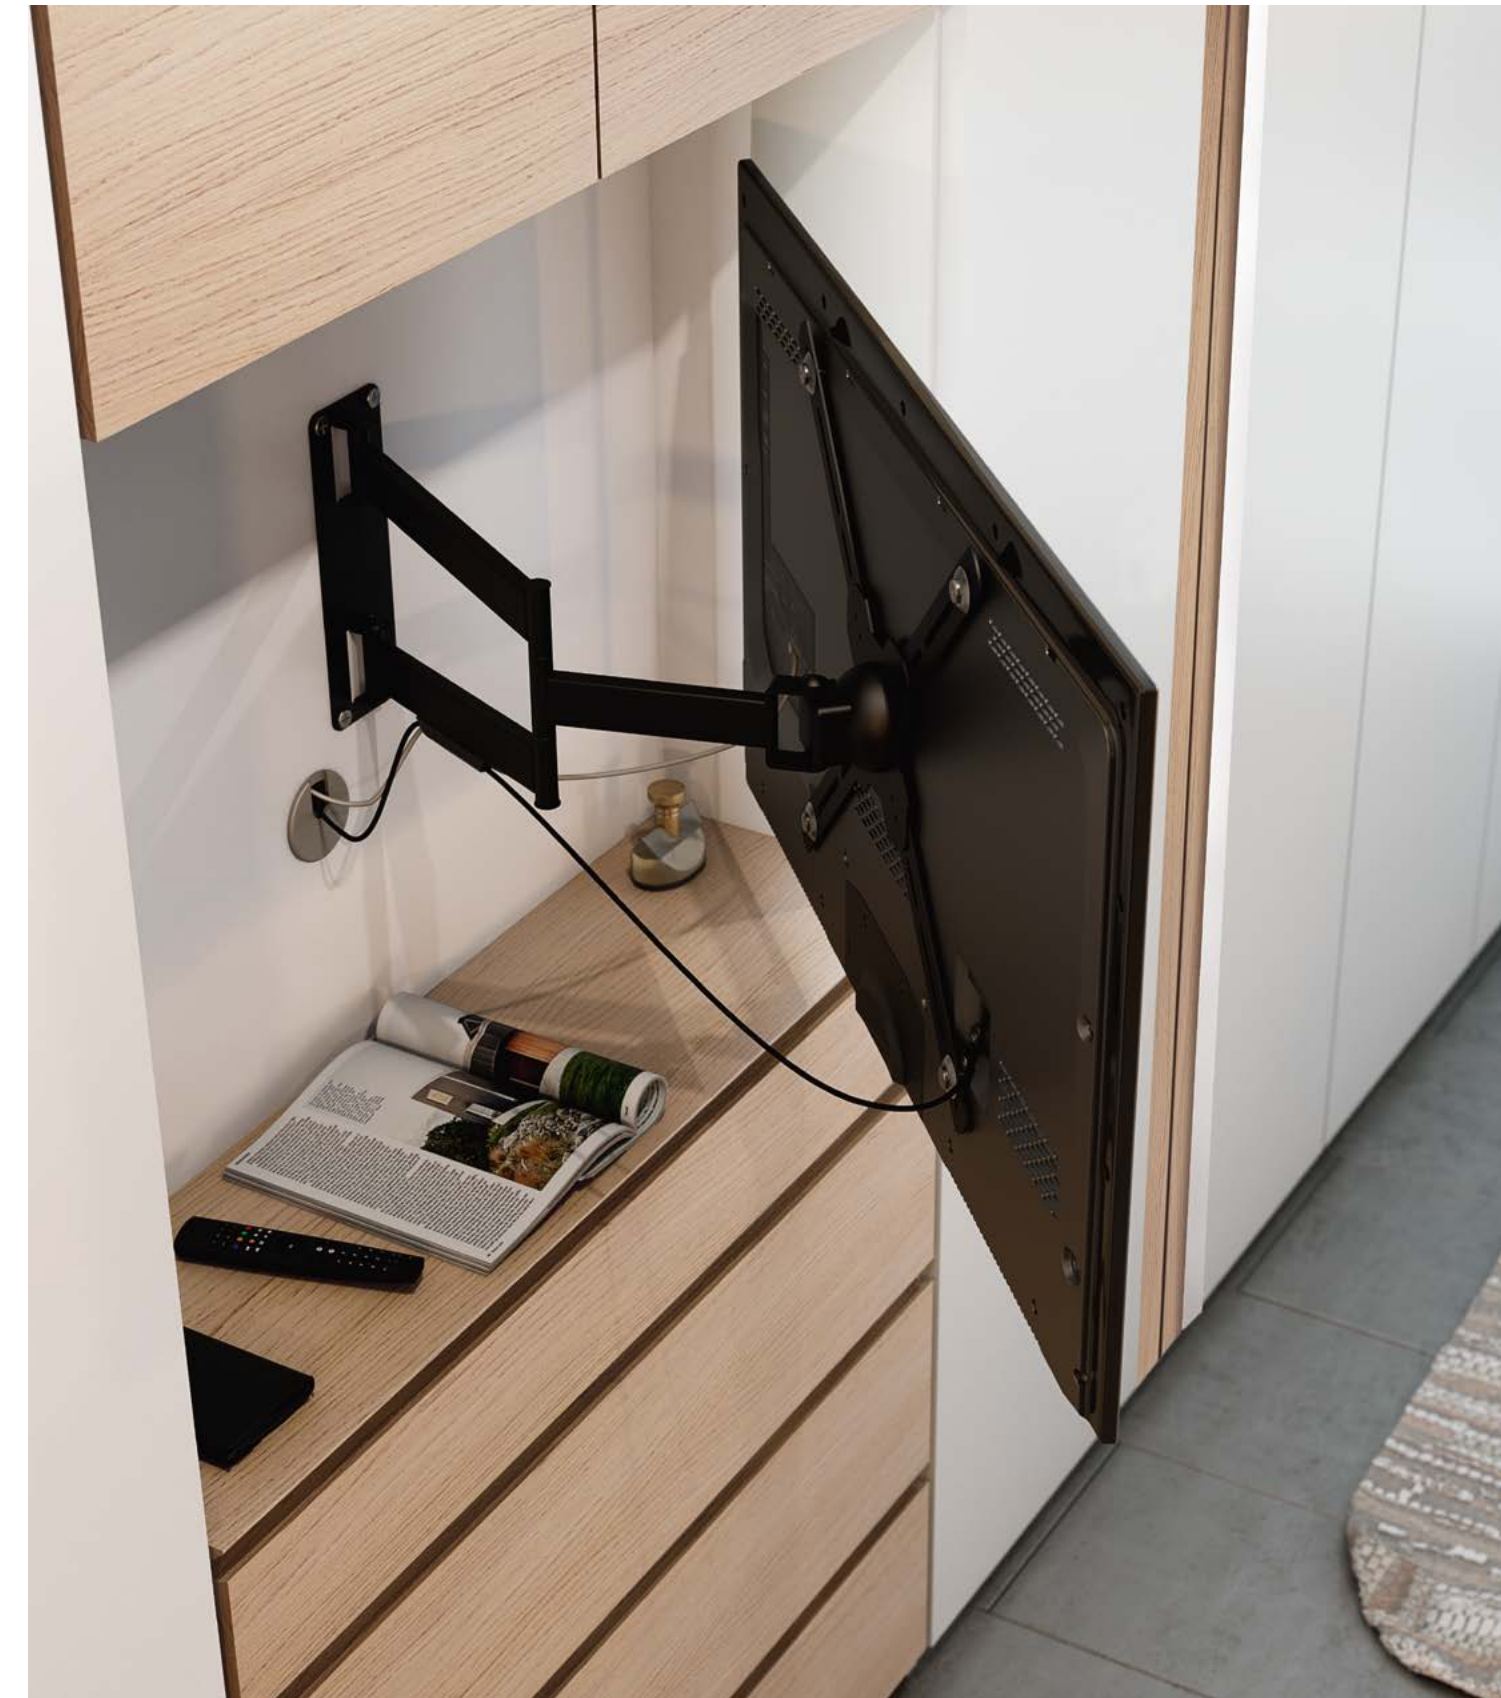

### Soporte TV integrado

Integrated TV stand  
Support TV intégré

Soporte 2 brazos, en acero, para TV ultraplano LED. Mínima separación de pared, movimiento de inclinación, giro y rotación, pasacables incluido.