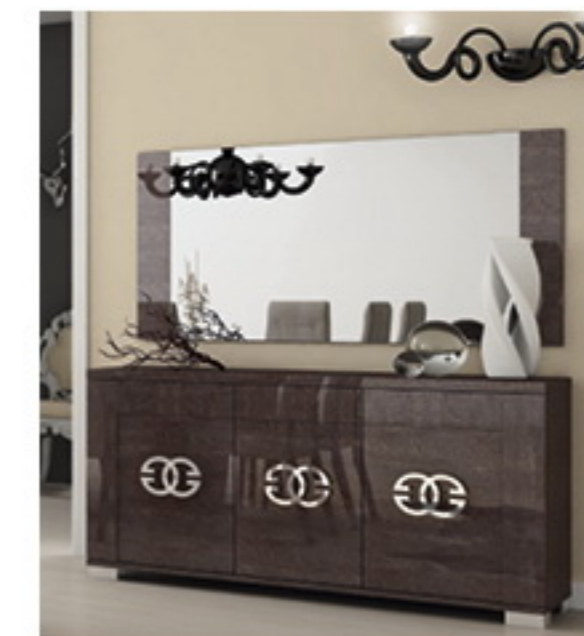

Prestige 3-Door Buffet: W65" D19.3" H33.5"
Prestige Mirror: W63" D1" H32"